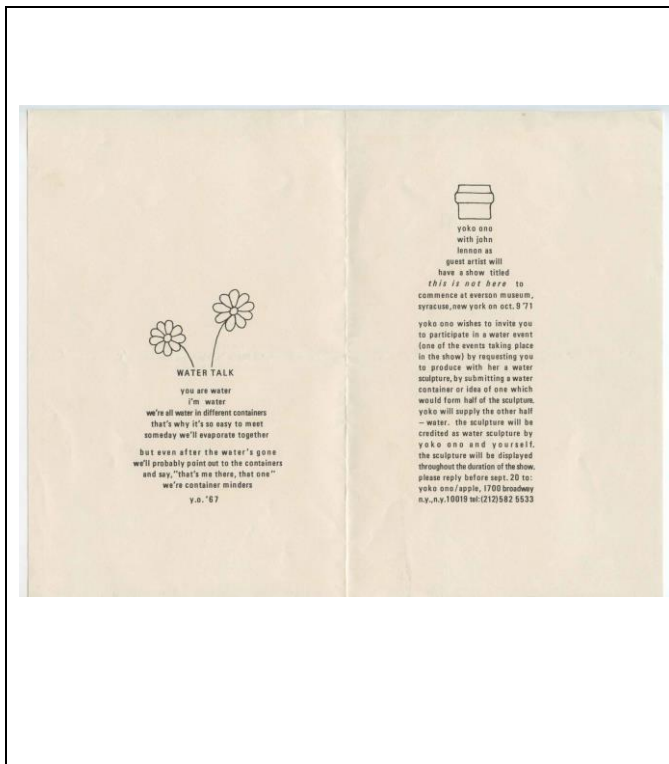

Nombre de archivo

Yoko_Ono_WaterEventInvite1971.j
pg

Descripción

Yoko Ono Water Event, 1971
Invitation and instructions for Water
Event included in the exhibition
“This Is Not Here” at Everson
Museum of Art, Syracuse, New
York, 1971
Offset on paper Private Collection