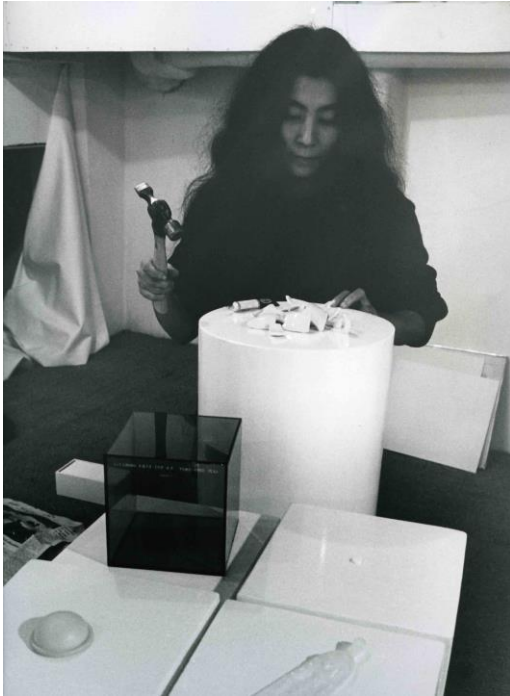

Nombre de archivo

Yoko_Ono_ MendPiece1966.jpg

Descripción / Crédito

Yoko Ono Yoko Ono preparing Mend Piece "Unfinished Paintings and Objects" Indica Gallery, London, 1966 Photo by Graham Keen ©Yoko Ono